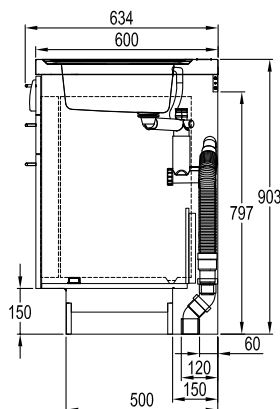

Mått och vikt

Bredd (mm)	1200
Höjd (mm)	903
Djup (mm)	600
Vikt (kg)	80

Placering av eluttaget
på vägg bakom kök

Läge för
golvavlopp Ø50

Installation och placering

Köket kan placeras fristående eller skjutas in i nisch. Vattenlås medföljer köket men ej diskbänksblandaren. Diskbänksbeslag i rostfritt. Dolda självstängande och justerbara gångjärn som medger en öppningsvinkel av 130°, dessutom tillåter gångjärnens utformning montering tätt mot sidovägg.

Diskbänksblandaren (enhålsblandare) kan antingen sättas i väggen bakom eller företrädesvis i det förborrade hålet Ø35 bakom diskhonen.

Trinetten levereras med vattenlås för anslutning till avlopp.