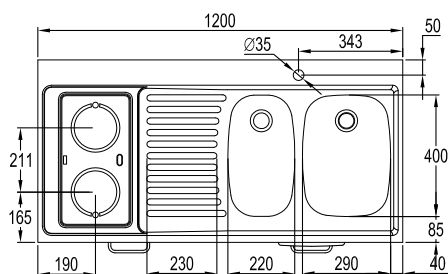

Mått och vikt

Bredd (mm)	1200
Höjd (mm)	903
Djup (mm)	600
Vikt (kg)	80

Placering av eluttaget
på vägg bakom kök

Läge för
golvavlopp Ø50

Installation och placering

Köket kan placeras fristående eller skjutas in i nisch. Vattenlås medföljer köket men ej diskbänksblandaren. Diskbänksbeslag i rostfritt. Dolda självstängande och justerbara gångjärn som medger en öppningsvinkel av 130°, dessutom tillåter gångjärnens utformning montering tätt mot sidovägg.