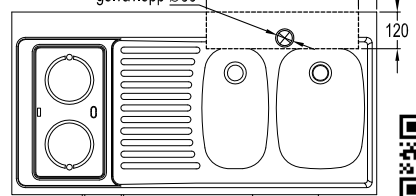

Mått och vikt

Bredd (mm)	1200
Höjd (mm)	903
Djup (mm)	600
Vikt (kg)	80

Placering av eluttaget
på vägg bakom kök

Läge för
golvavlopp Ø50

Installation och placering

Köket kan placeras fristående eller skjutas in i nisch. Vattenlås medföljer köket men ej diskbänksblandaren. Diskbänksbeslag i rostfritt. Dolda självstängande och justerbara gångjärn som medger en öppningsvinkel av 130°, dessutom tillåter gångjärnens utformning montering tätt mot sidovägg.

Diskbänksblandaren (enhålsblandare) kan antingen sättas i väggen bakom eller företrädesvis i det förborrade hålet Ø35 bakom diskhonen.

Trinetten levereras med vattenlås för anslutning till avlopp.