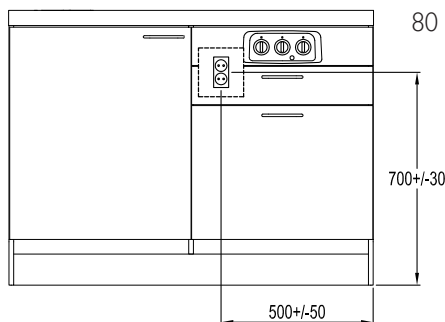

Trinette ETN1254 "special edition"

- Levereras helt färdig för installation
- Rostfri diskbänk med 2 st diskhoar och räfflad avställningsyta
- Finns i höger- eller vänsterutförande (diskhons placering)
- Kylskåp med frysack
- 1 st förvaringslåda med utdragsstopp samt dämpning
- Handtag i Krom med svart läder c/c 128 mm.
- Glaskeramikhäll, med två värmezoner och steglös 12-lägesställare
- 60 minuters timer för glaskeramikhällen
- Anslutning för kylskåp och glaskeramikhäll med 2 st jordade stickproppar
- Stomme i vit melaminfoliebelagd spånskiva
- Luckor (MDF) i Solid Pärllgrå NCS S 1500-N med dämpning
- Källsortering Pelly 3 st hinkar, 2 x 10 liter med utdrag samt 1 x 6 liter.
- Bottenmatta monterad i diskbänkskåp

Mått och vikt

Bredd (mm)	1200
Höjd (mm)	903
Djup (mm)	600
Vikt (kg)	80

Placering av eluttaget
på vägg bakom kök

Läge för
golvavlopp Ø50

Installation och placering

Köket kan placeras fristående eller skjutas in i nisch. Vattenlås medföljer köket men ej diskbänksblandaren. Diskbänksbeslag i rostfritt. Dolda självstängande och justerbara gångjärn som medger en öppningsvinkel av 130°, dessutom tillåter gångjärnens utformning montering tätt mot sidovägg.